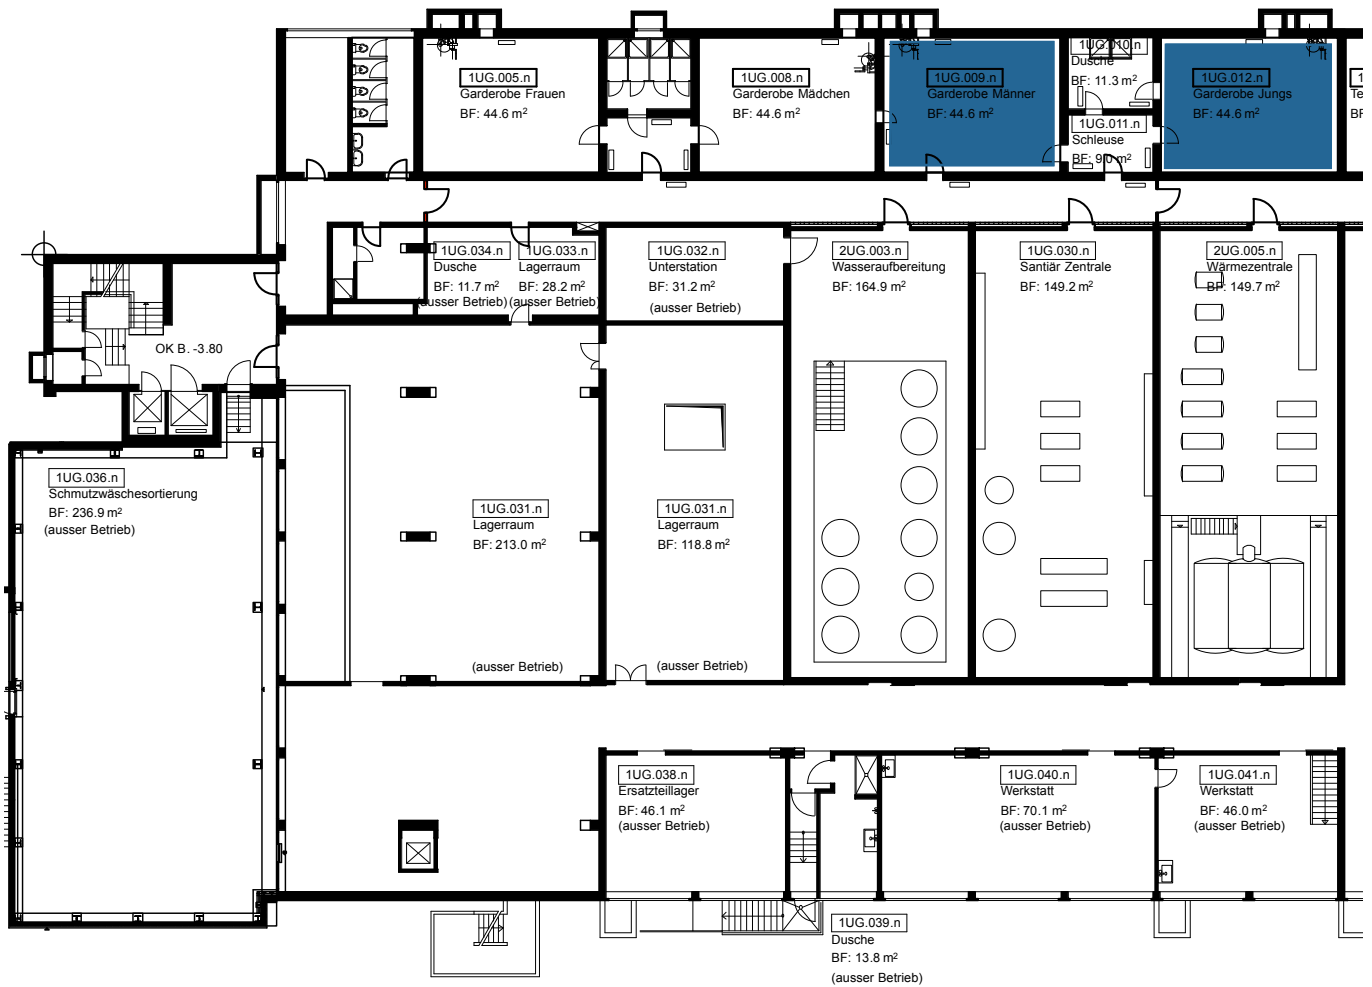

Dynamo Raumbörse
Zwischennutzung Zentralwäscherei
Zürich

Gebäude:
Aufbau Neue Hard

Stockwerk:
1. Untergeschoss

■ = vermittelbar durch
Dynamo Raumbörse

Neue Hard