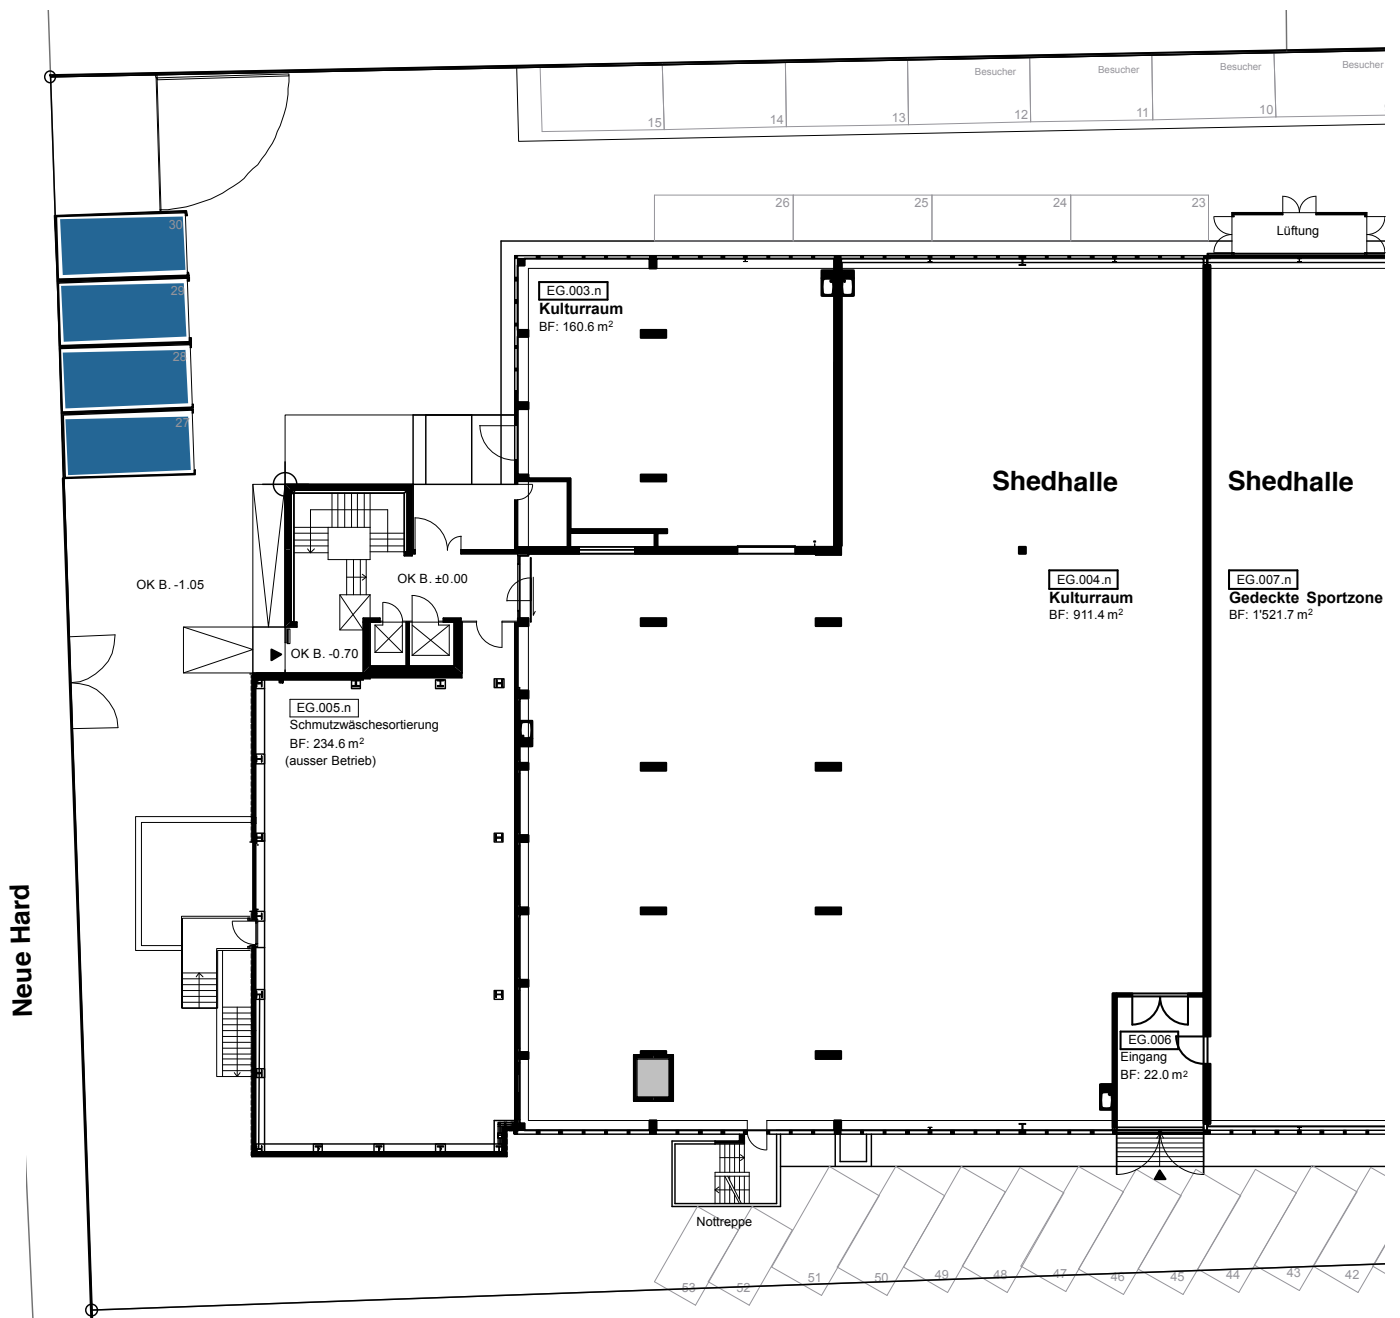

Dynamo Raumbörse
Zwischennutzung Zentralwäscherei
Zürich

Gebäude:
Aufbau Neue Hard

Stockwerk:
Erdgeschoss

■ = vermittelbar durch
Dynamo Raumbörse