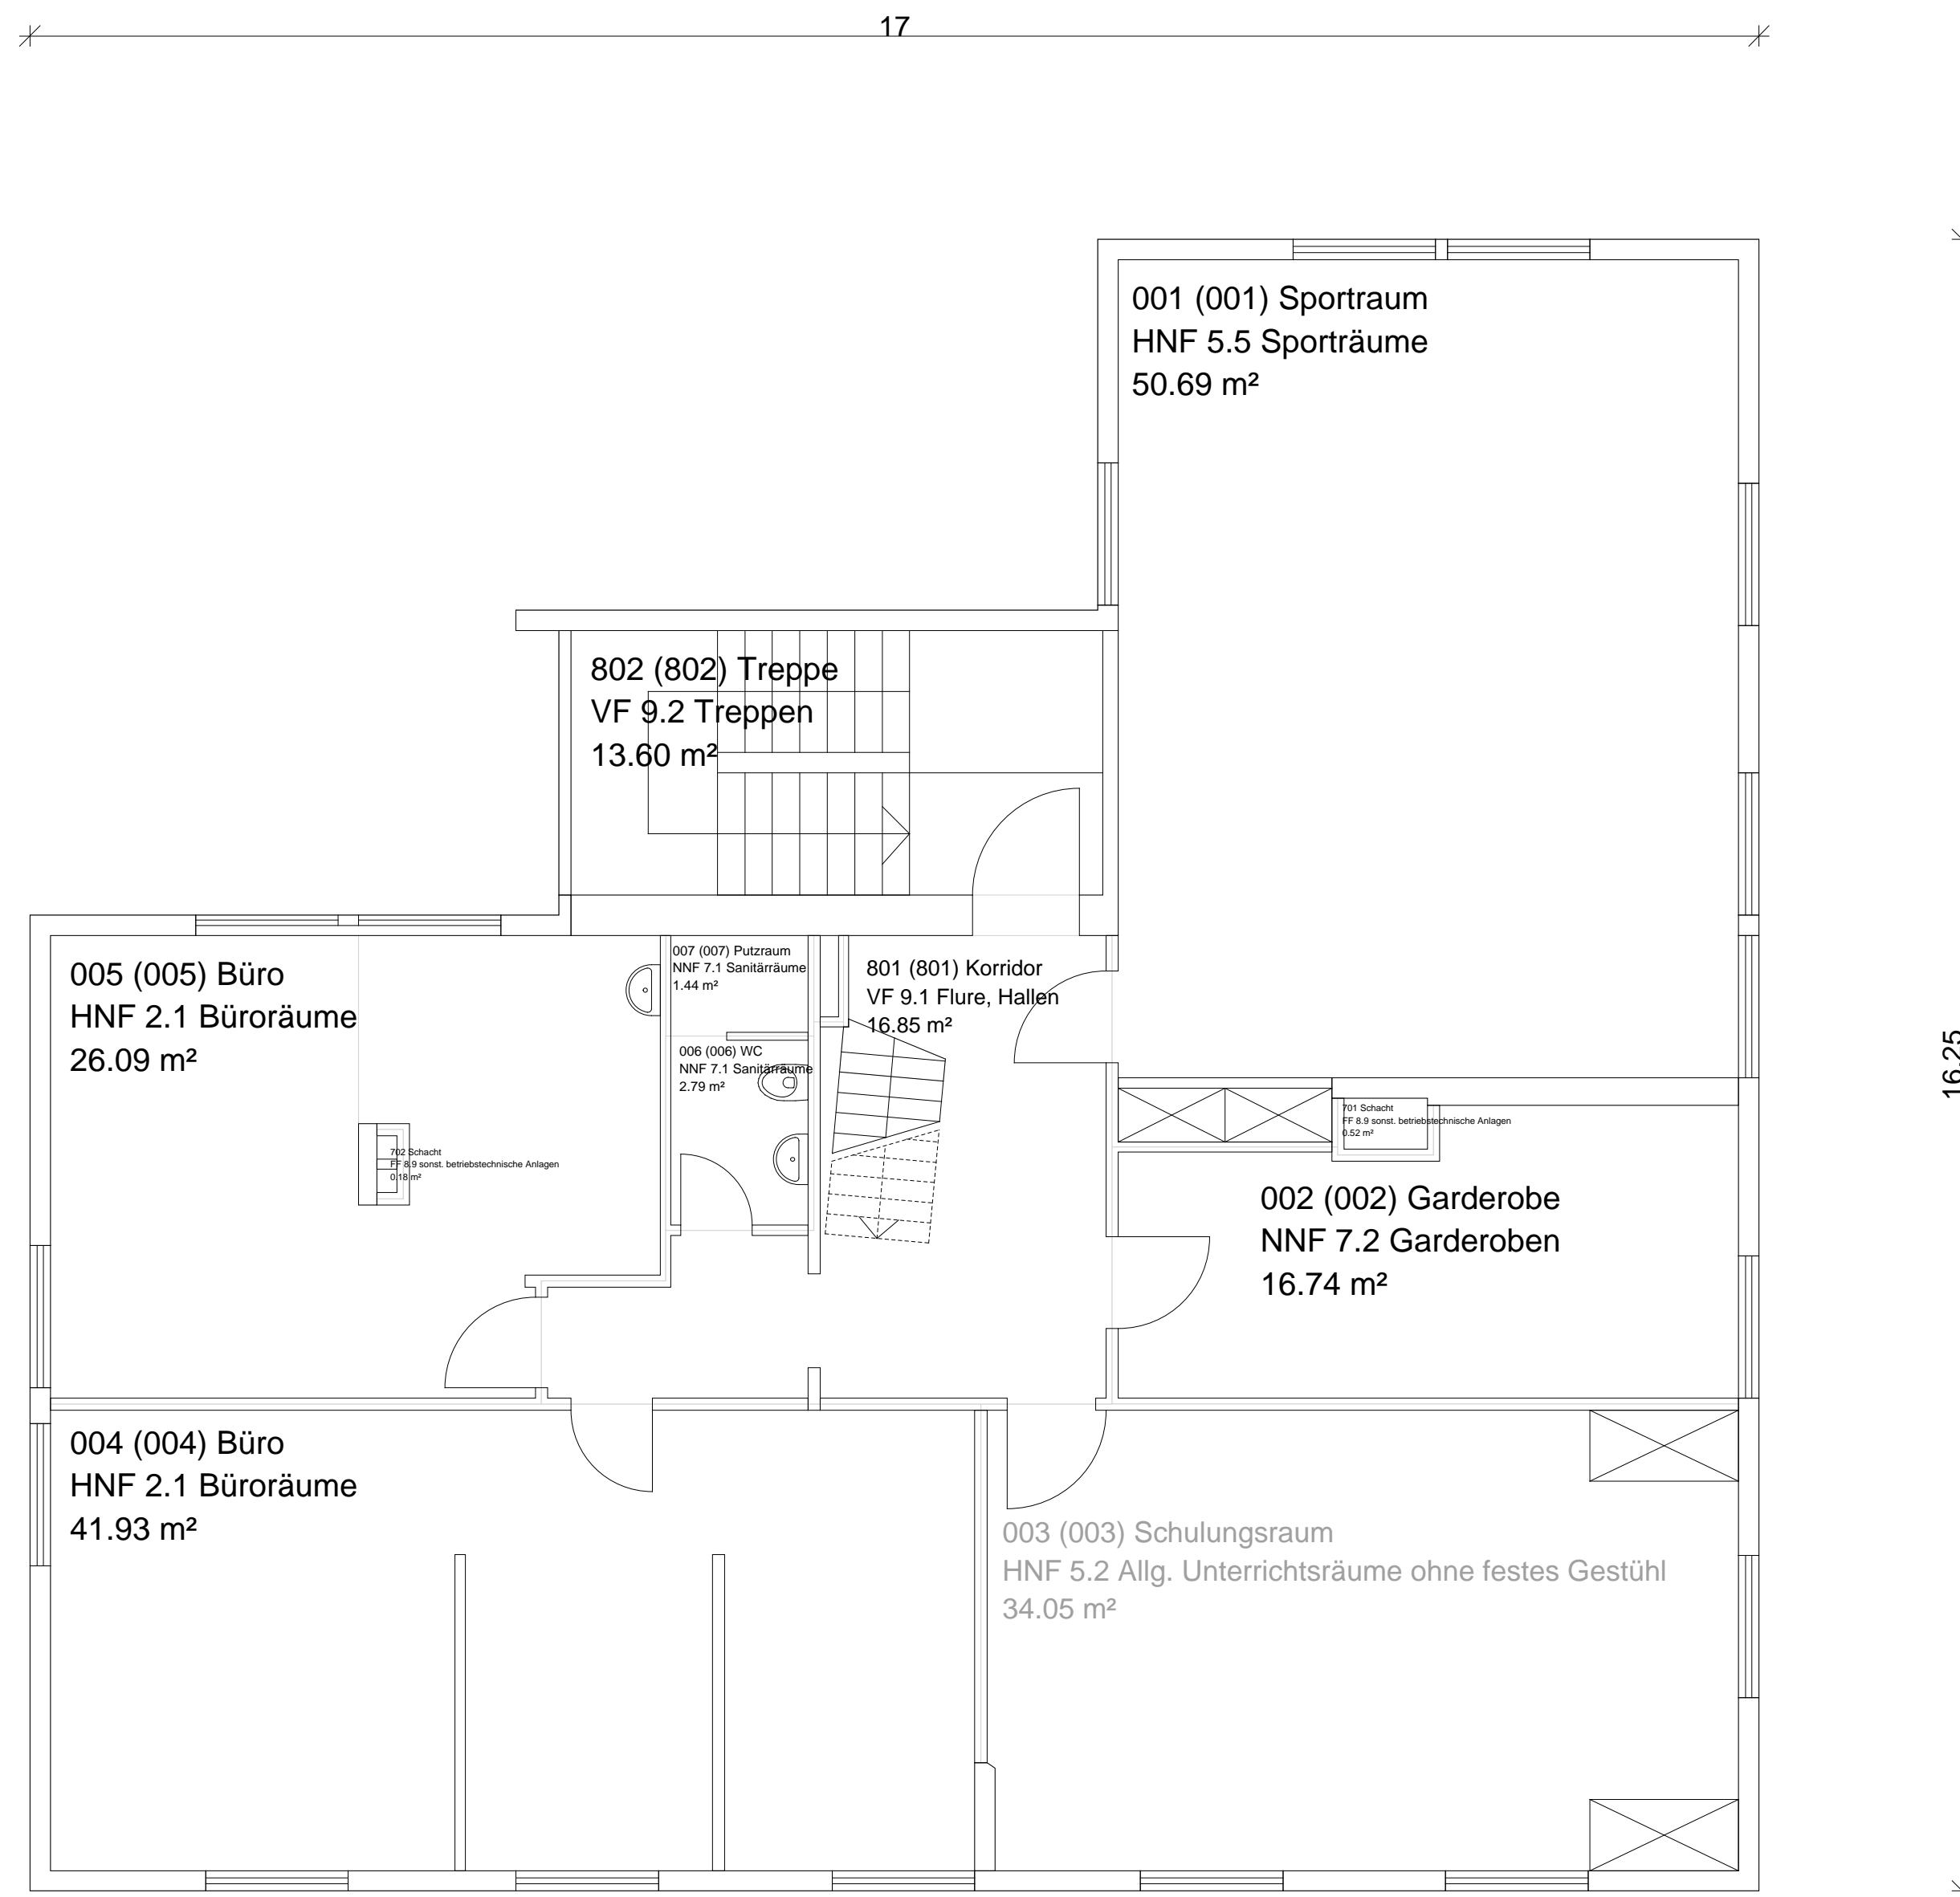

Ebene 5

Fläche

S0338 Quartierhaus  
G01537 Quartierhaus Kreis 5  
1. Obergeschoss  
Sihlquai 115  
8005 Zürich  
Druckdatum 21.01.2019