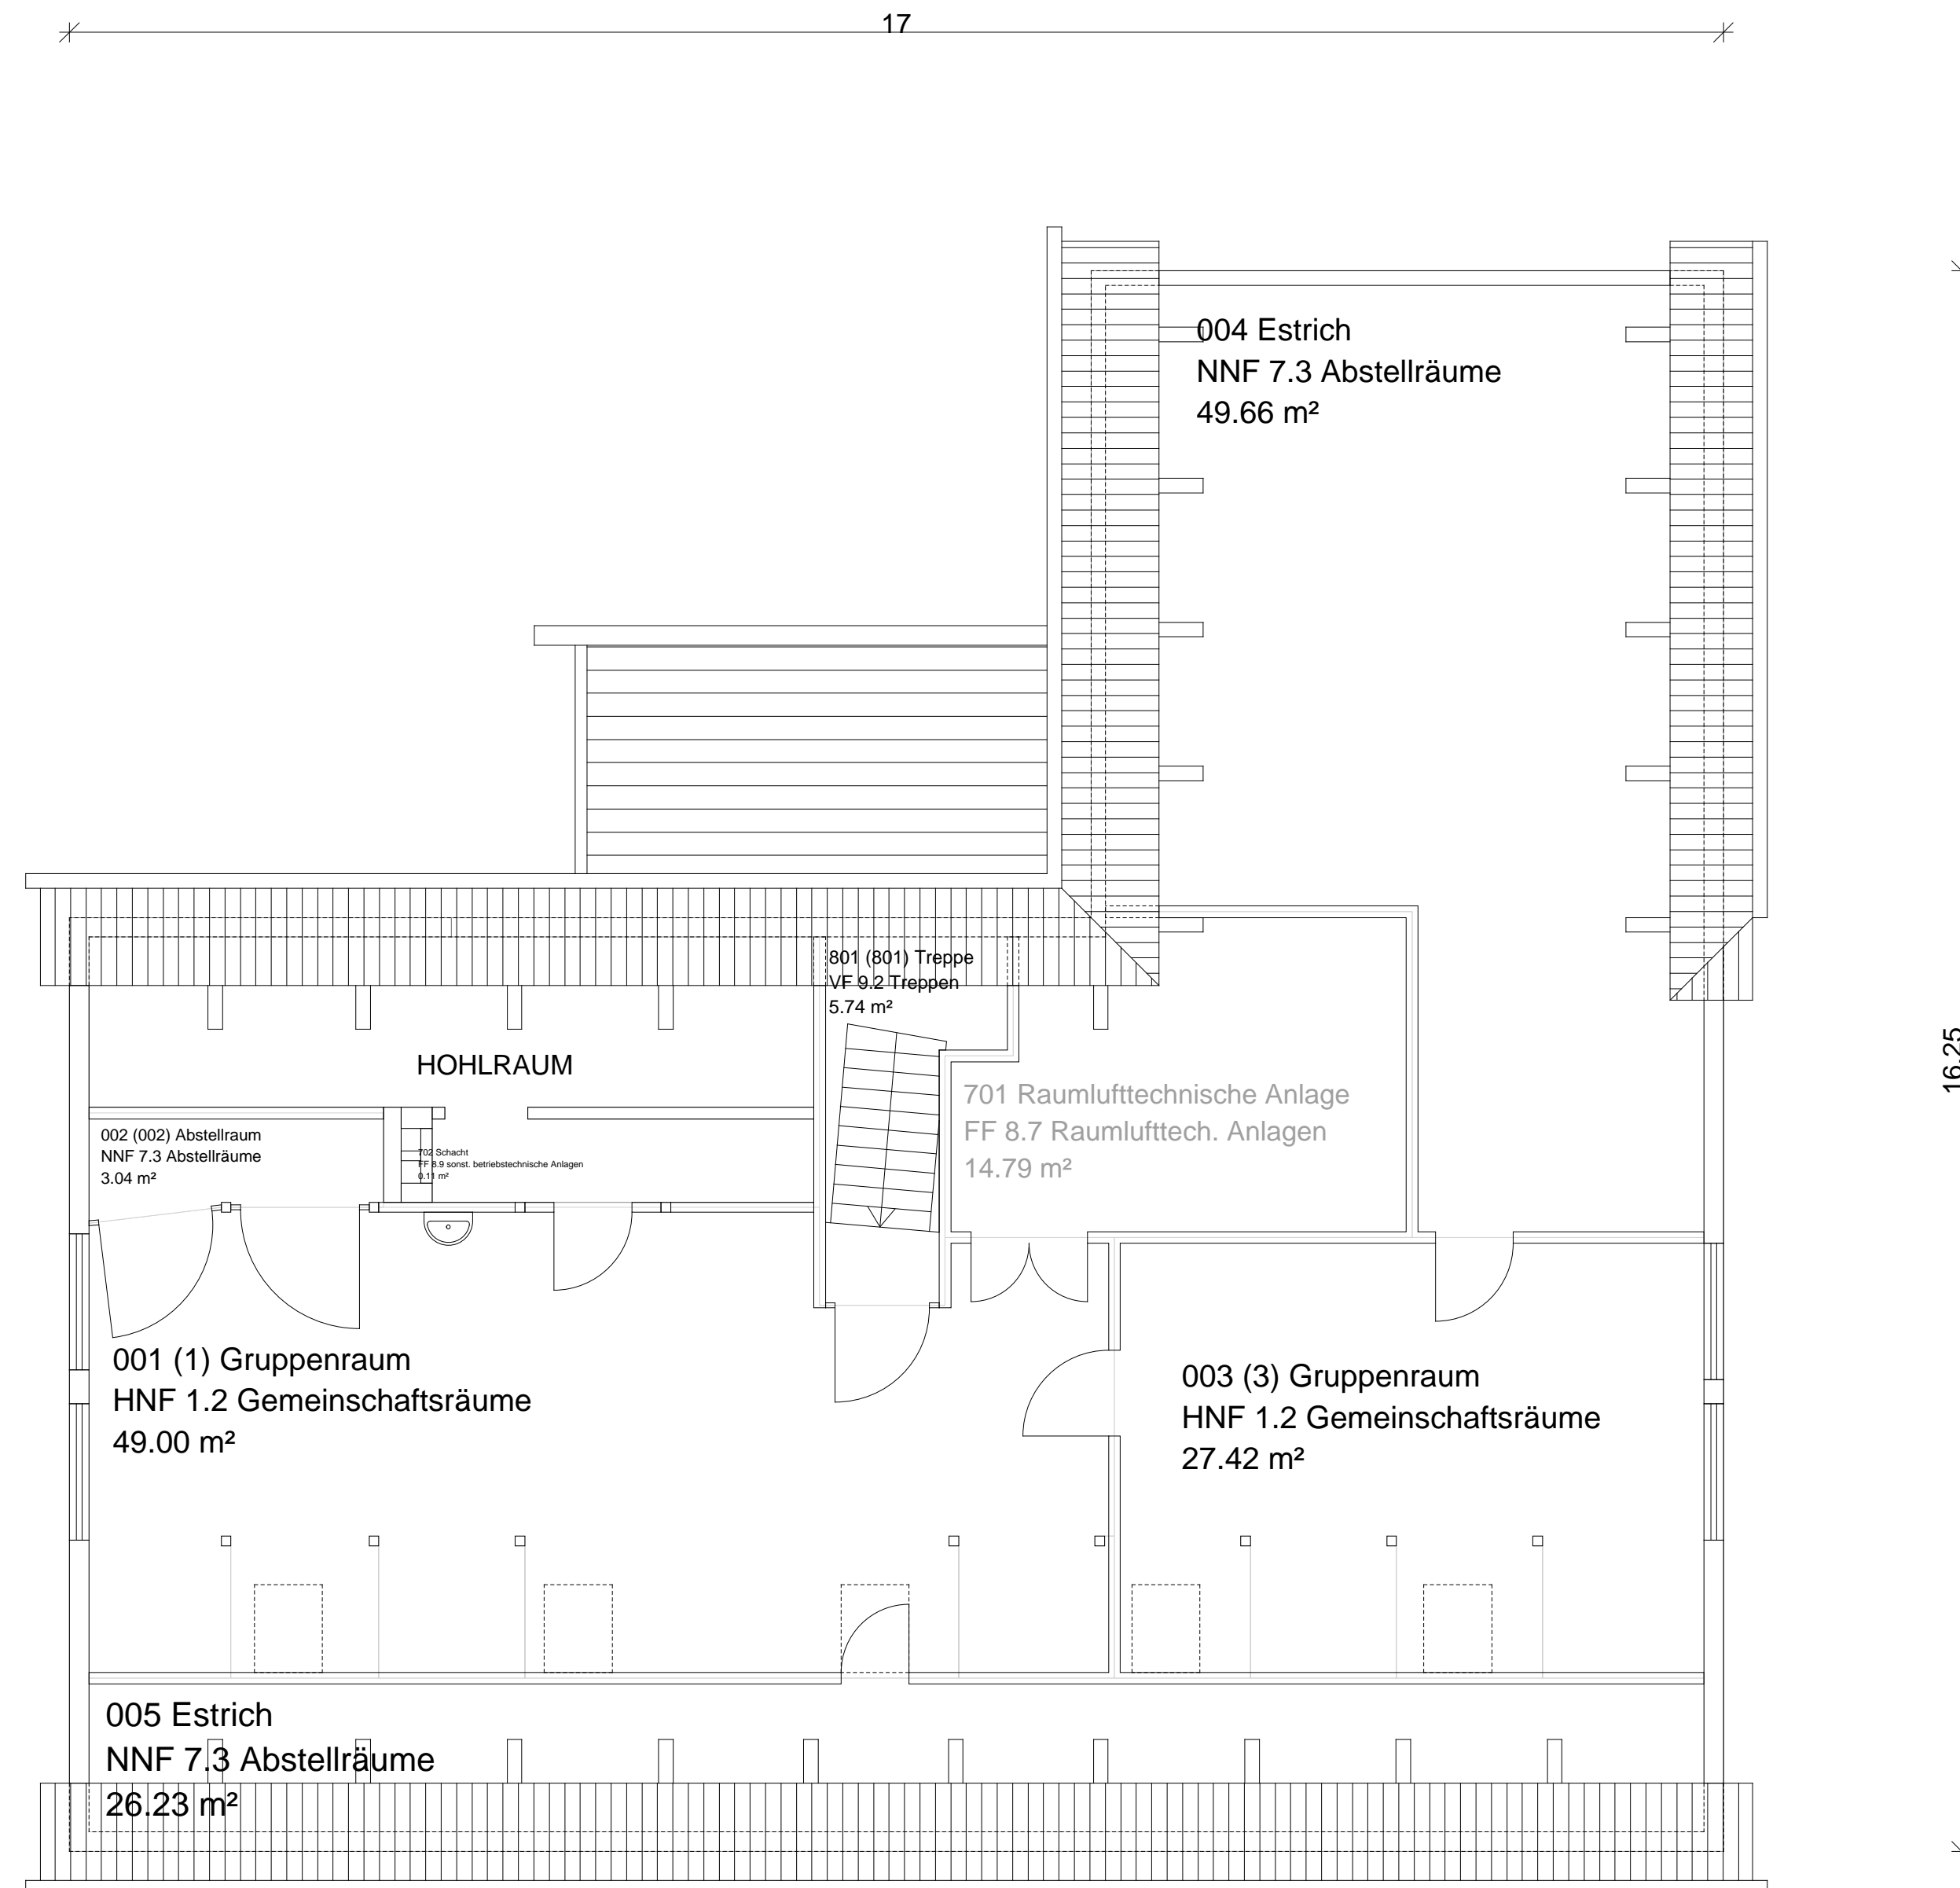

Ebene 5

Fläche

S0338 Quartierhaus  
G01537 Quartierhaus Kreis 5  
2. Obergeschoss  
Sihlquai 115  
8005 Zürich  
Druckdatum 21.01.2019