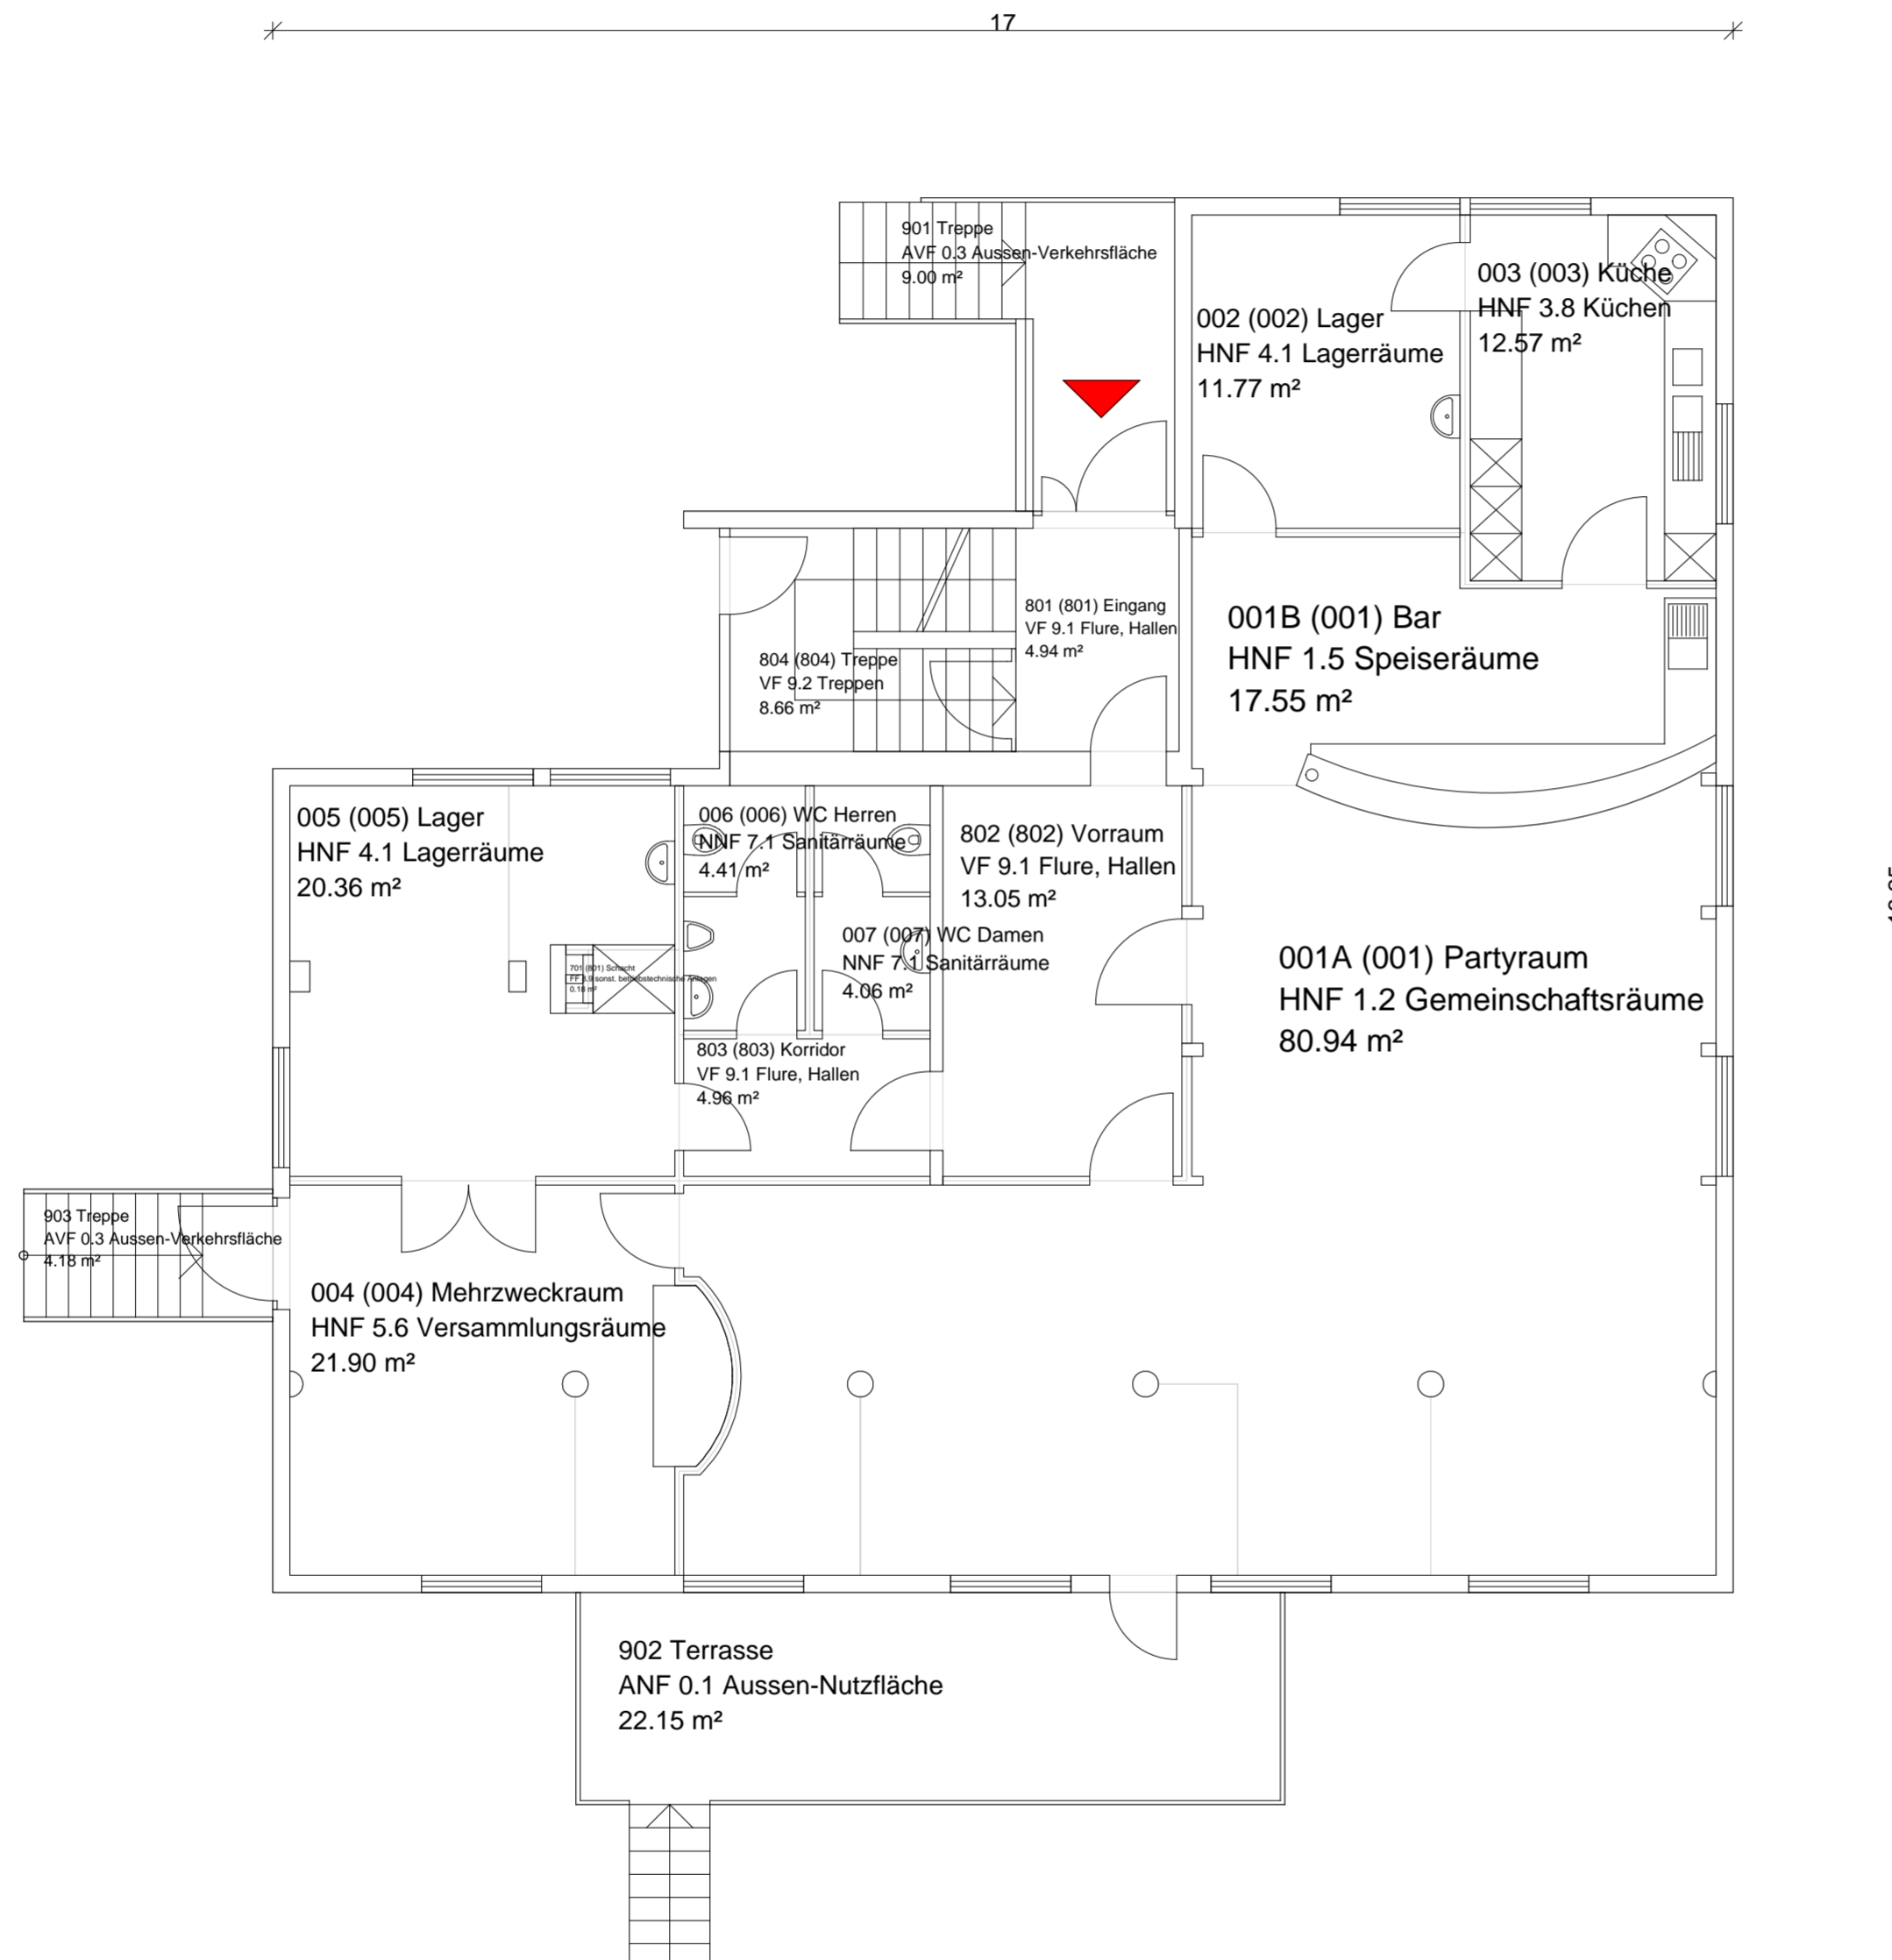

Ebene 5

Fläche

S0338 Quartierhaus  
G01537 Quartierhaus Kreis 5  
Erdgeschoss  
Sihlquai 115  
8005 Zürich  
Druckdatum 21.01.2019