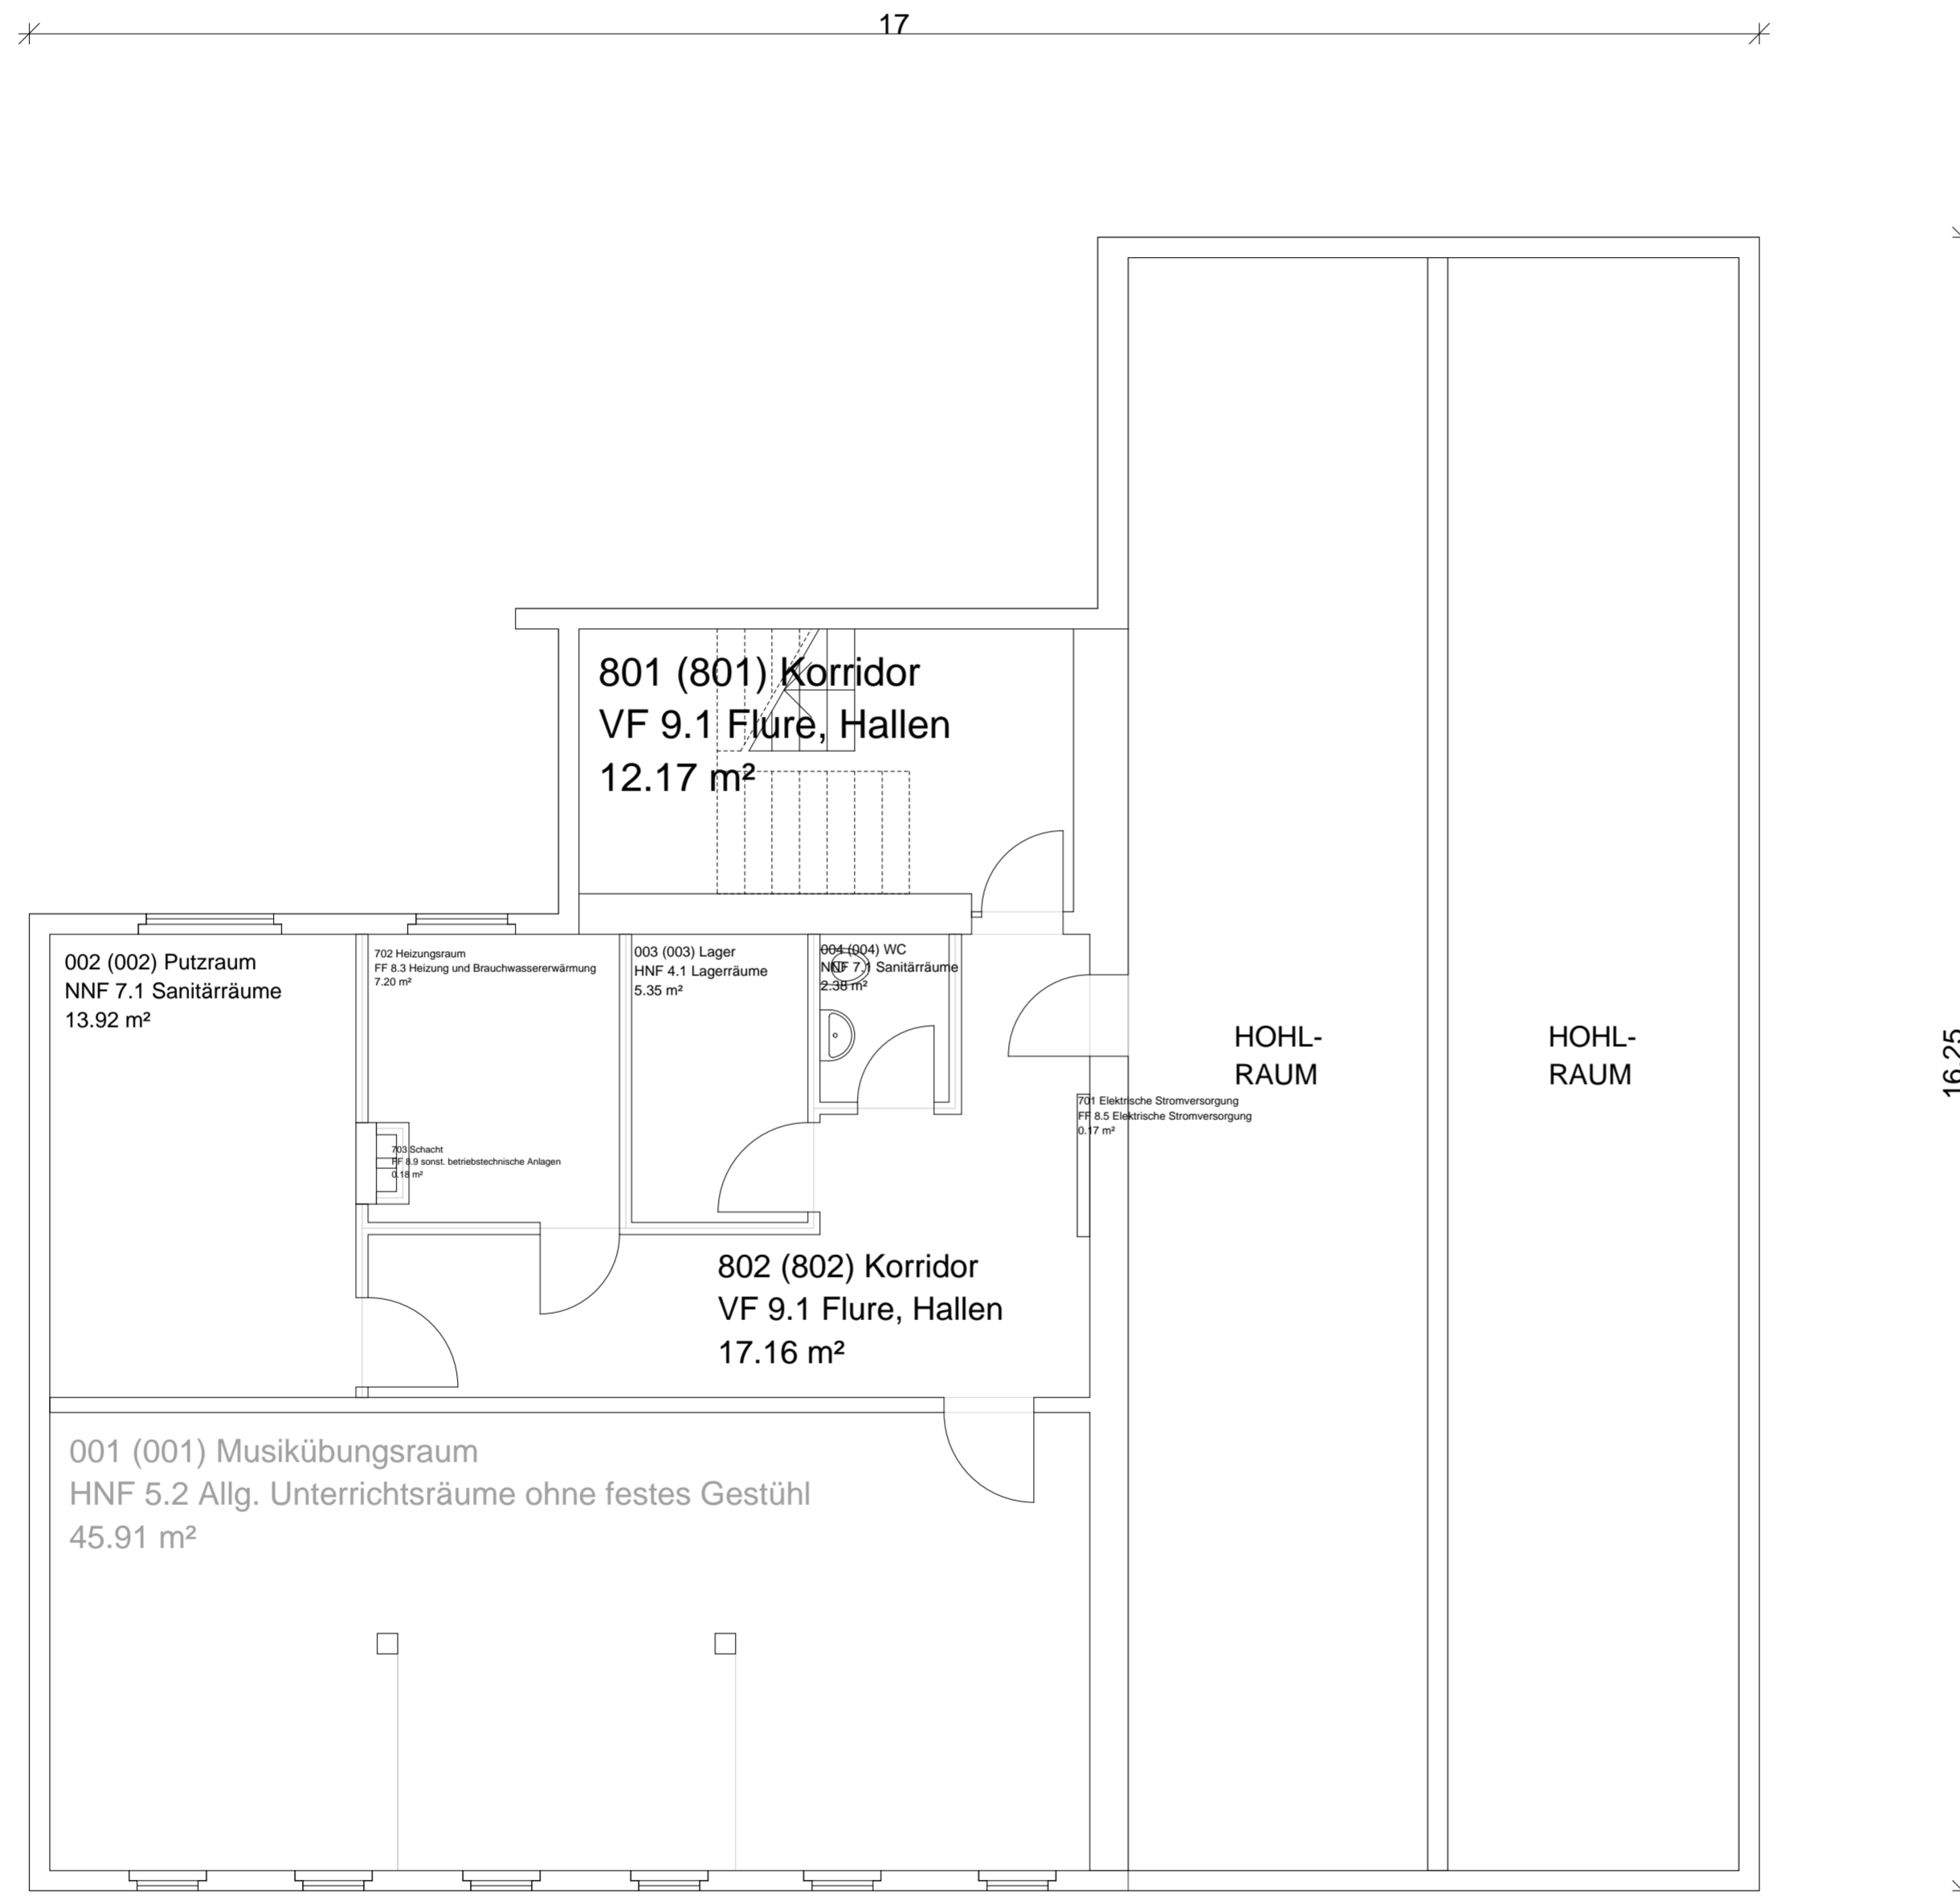

Ebene 5

Fläche

S0338 Quartierhaus  
G01537 Quartierhaus Kreis 5  
1. Untergeschoss  
Sihlquai 115  
8005 Zürich  
Druckdatum 21.01.2019